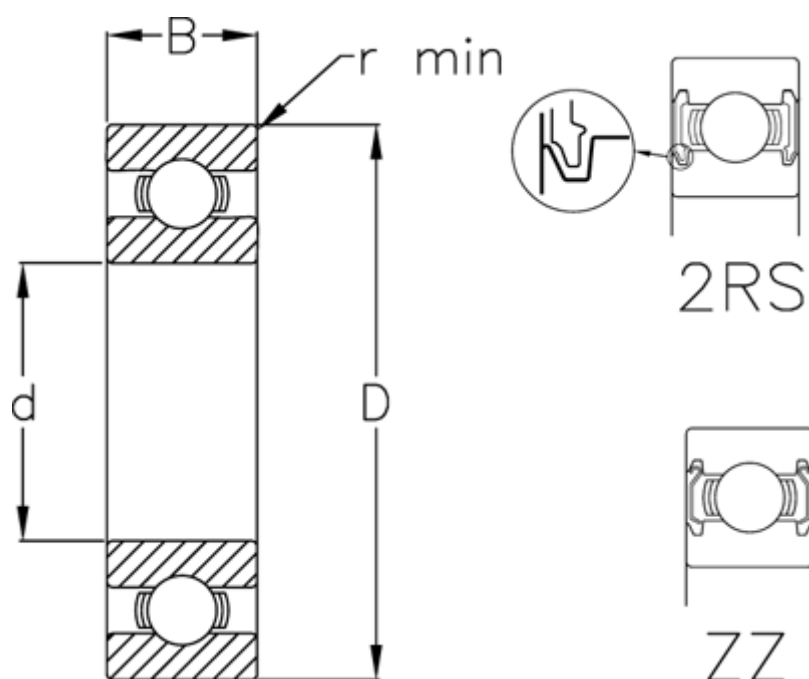

Varenummer: 5480012006079

Beskrivelse: Enradede sporkugleleje 6901 2RS USDA H1
d=12 D=24 B=6 rustfast/spec. fedt

Mål

B	= 6
d	= 12
D	= 24
Dynamisk belastning C (kN)	= 2.89
Max. o/min fedtsmurt	= 27000
Max. o/min oliesmurt	= 32000
r min	= 0.3
Statisk belastning C0 (kN)	= 1.46

Vægt (kg) = 0.011